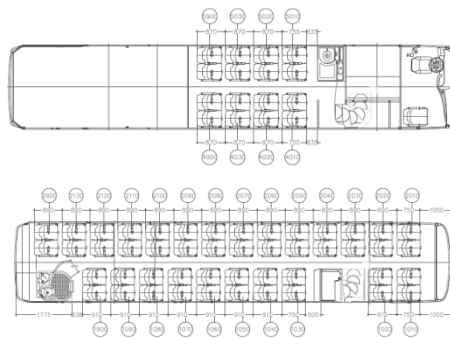

*Otras configuraciones disponibles bajo consulta.